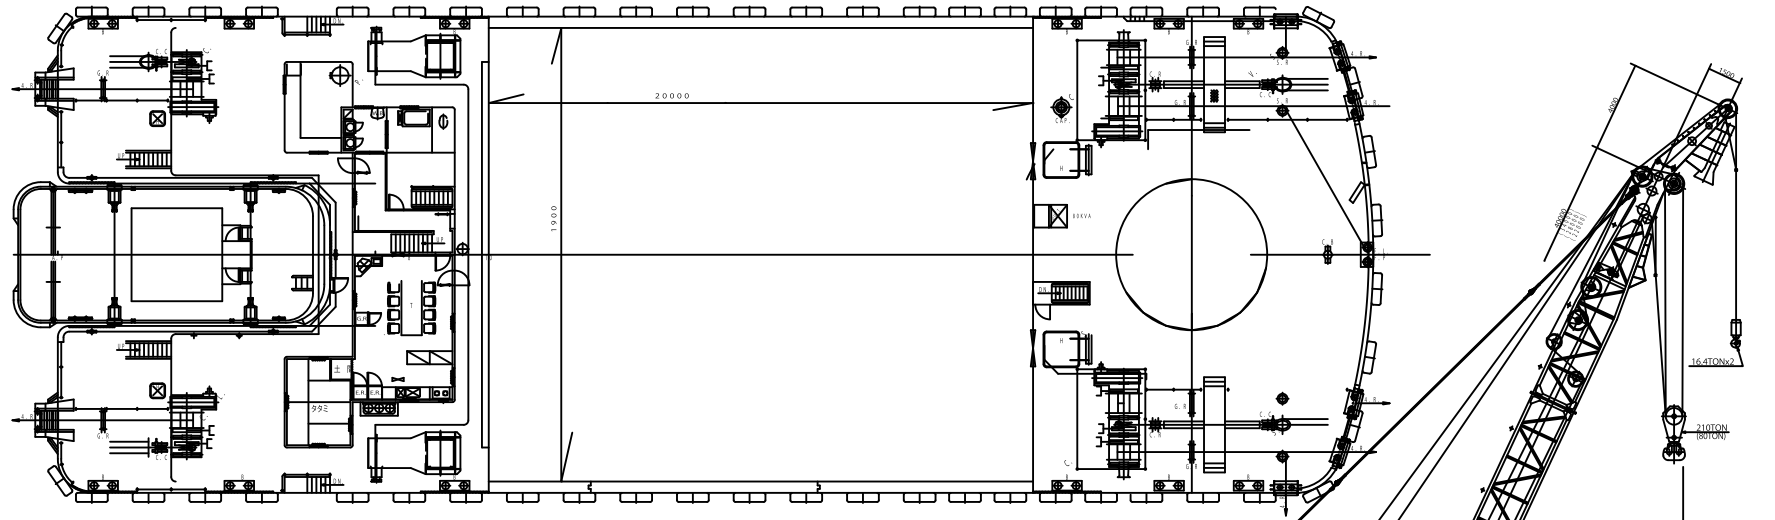

プッシャー式起重機船『武蔵』 210t吊

コンパクトな船体に高性能なクレーンを搭載、クレーン作業、浚渫作業時ワイヤー組替の必要がなく、ソケット着脱により短時間で作業替、作業効率が格段に良好。
クレーン3ドラム採用機、(開閉、支持、雑用)ブロック据付、浚渫作業等、多目的作業船です。

[お問い合わせ]
株式会社 マリン工業
〒896-0004 鹿児島県いちき串木野市汐見町5-6番地
TEL 0996-33-0210 FAX 0996-32-8397