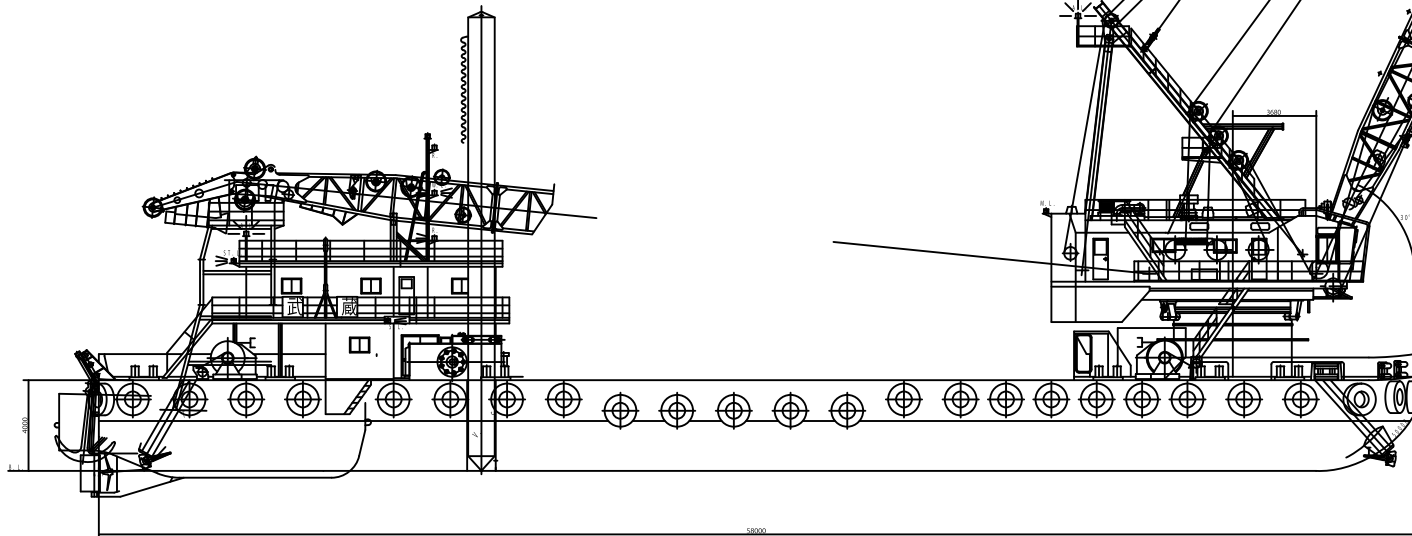

プッシャー式起重機船『武蔵』 210t吊

コンパクトな船体に高性能なクレーンを搭載、クレーン作業、浚渫作業時ワイヤー組替の必要がなく、ソケット着脱により短時間で作業替、作業効率が格段に良好。
クレーン3ドラム採用機、(開閉、支持、雑用)ブロック据付、浚渫作業等、多目的作業船です。

[お問い合わせ]
株式会社 マリン工業
〒896-0004 鹿児島県いちき串木野市汐見町5-6番地
TEL 0996-33-0210 FAX 0996-32-8397